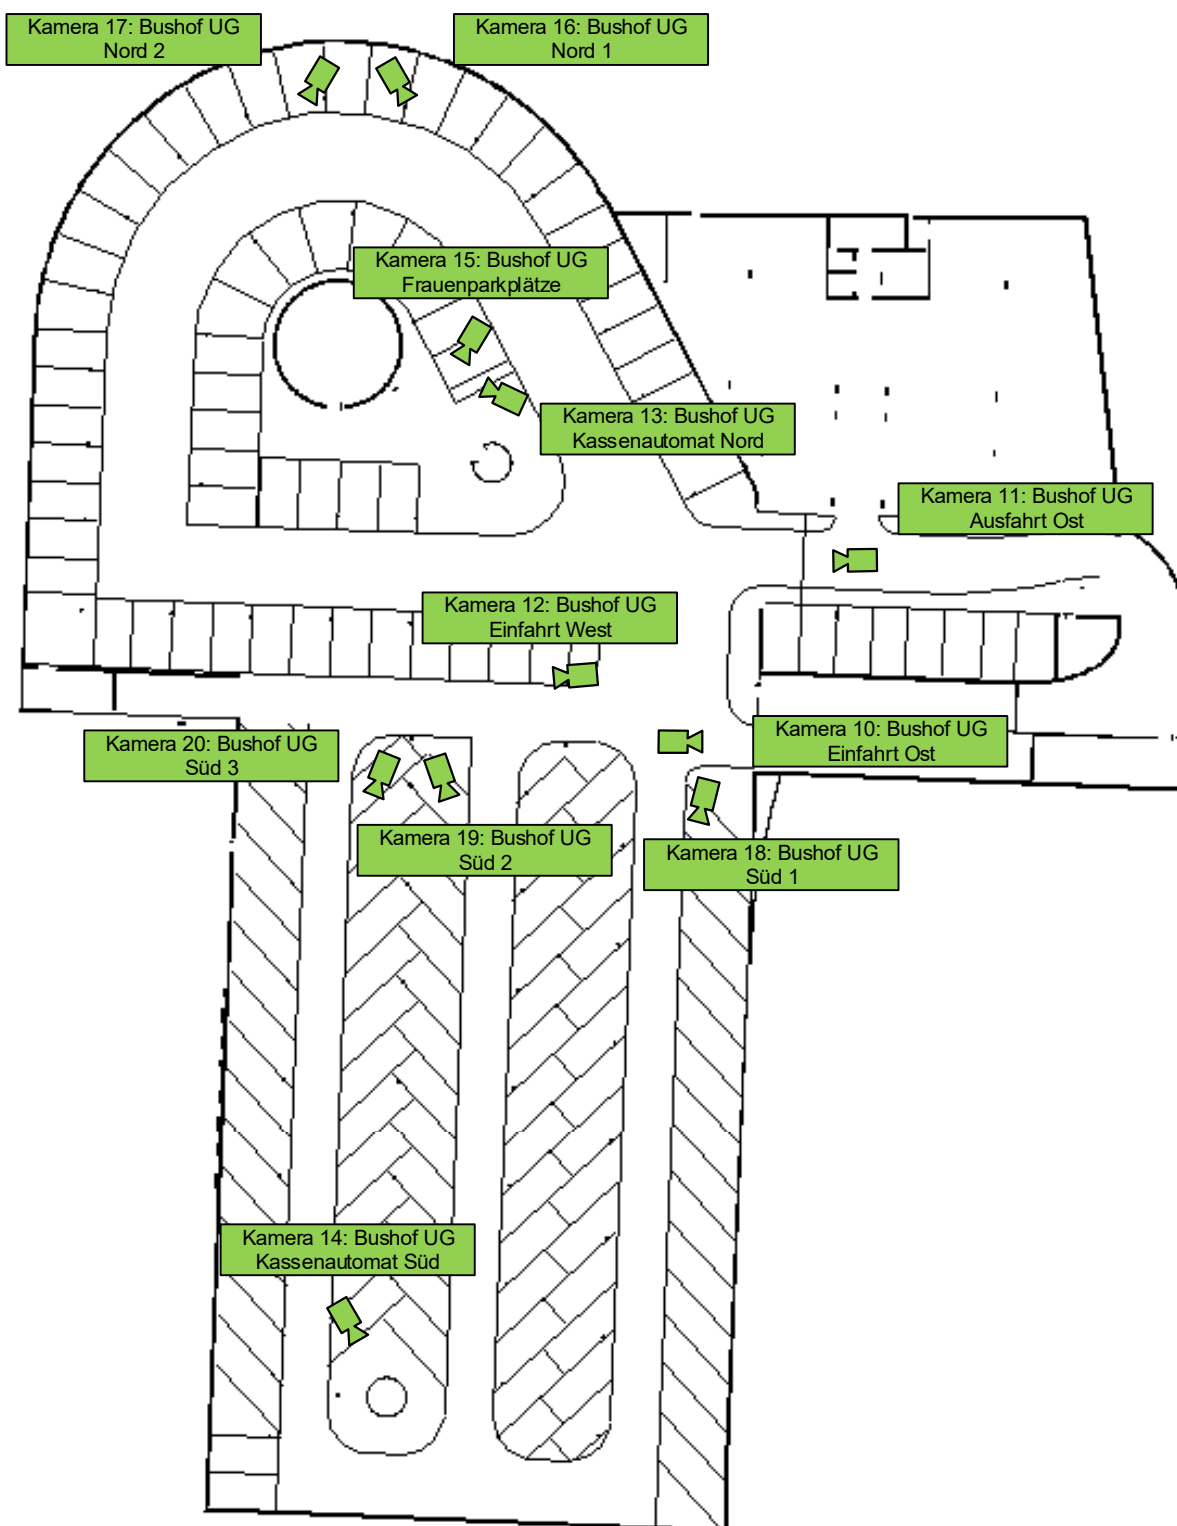

Kamerastandorte Videoüberwachung Bushof Schaan EG

Luftbild : geodaten.llv.li

Kriminalpolizeiliche Kamera
Aufzeichnung 24/7

Sicherheitspolizeiliche Kamera
Aufzeichnung nur im Anlassfall

Kamerastandorte Videoüberwachung Bushof Schaan UG

Kriminalpolizeiliche Kamera
Aufzeichnung 24/7

Sicherheitspolizeiliche Kamera
Aufzeichnung nur im Anlassfall