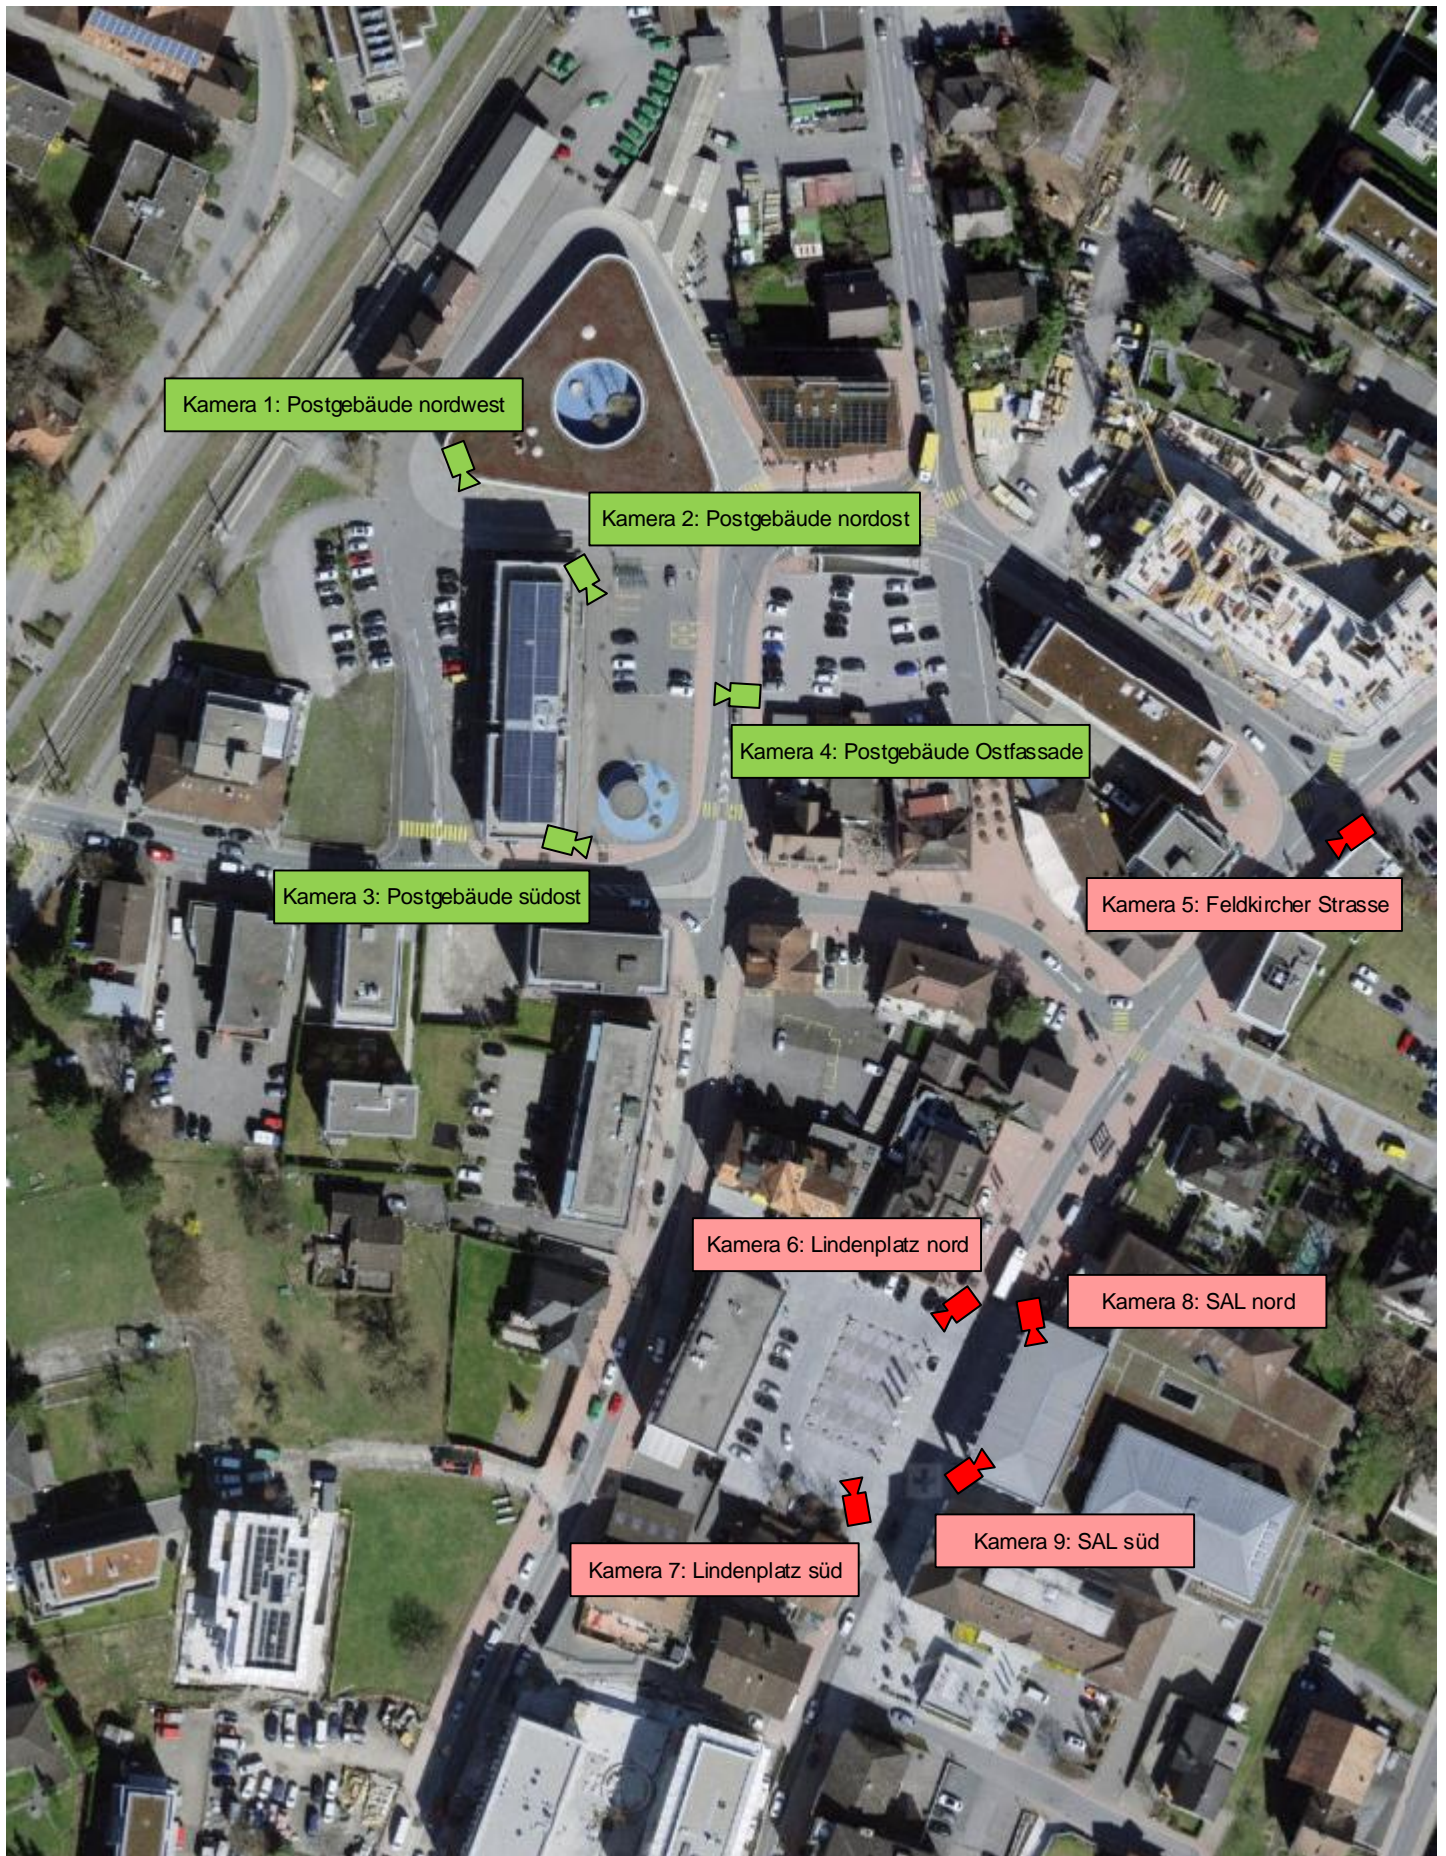

Kamerastandorte Videoüberwachung Schaan Zentrum

Luftbild : geodaten.liv.li

Kriminalpolizeiliche Kamera
Aufzeichnung 24/7

Sicherheitspolizeiliche Kamera
Aufzeichnung nur im Anlassfall