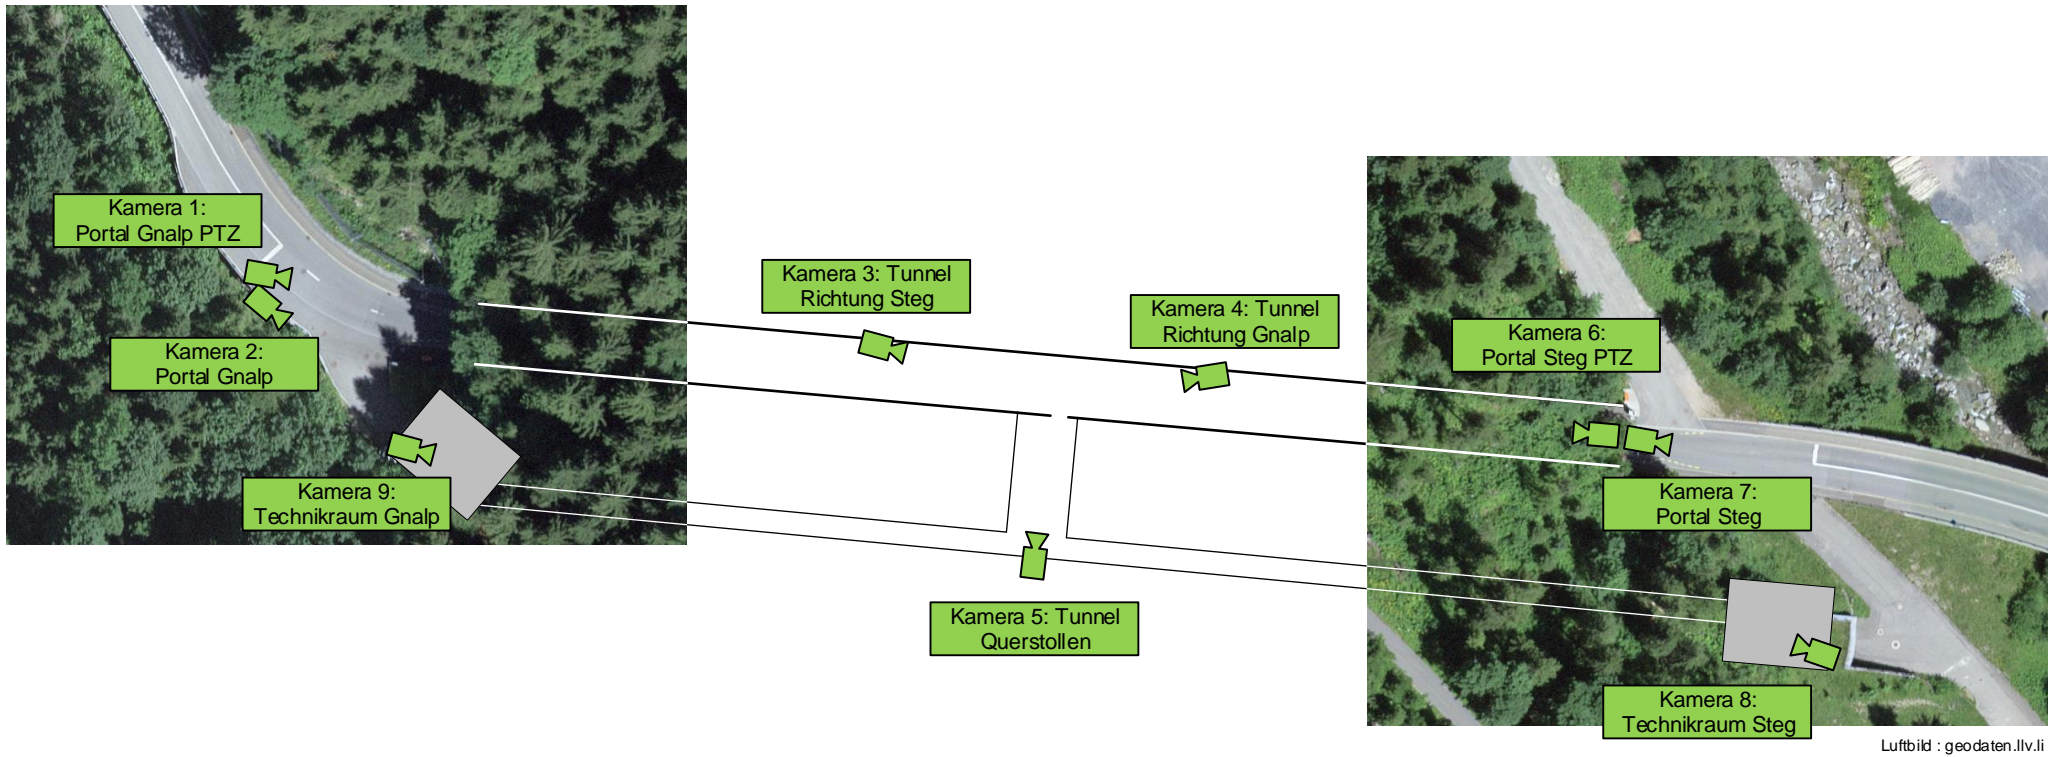

Kamerastandorte Videoüberwachung Tunnel Gnalp-Steg

Luftbild : geodaten.llv.li

 Kriminalpolizeiliche Kamera
Aufzeichnung 24/7

 Sicherheitspolizeiliche Kamera
Aufzeichnung nur im Anlassfall